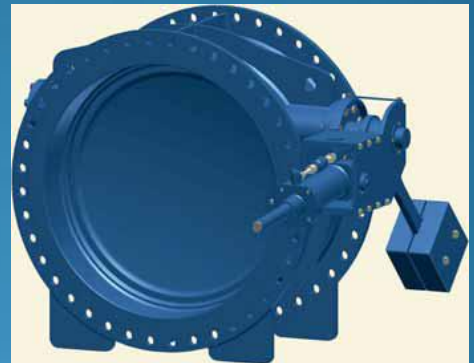

Válvulas Mariposa Wafer
Desde 50mm hasta 3000mm

Válvulas Mariposa Bridada
Concéntrica
Desde 150 a 2000mm

Válvulas Mariposa Bridada
Doble Excéntrica
Desde 100 a 2500mm

Válvulas Guillotinas

En Acero Inoxidable y HF
Desde 2" hasta 40" Wafer, lug o bridas
Manuales, Neumaticas o Electricas

Catalogo General de Productos

Válvulas de Retención

Válvulas de Retención Wafer
Desde 50mm hasta 600mm

Válvulas de Retención Bridadas
A Bola
A Clapeta
Desde 50 a 600mm

Válvulas de Retención Bridada con
sistema de Amortiguación
Desde 100 a 1500mm

Válvulas de retención Pico de pato,
especialmente diseñadas para fluidos
altamente corrosivos

Catalogo General de Productos

Válvulas de AIRE

Agua Potable, cruda o Industrial

Válvulas de Aire Triple Efecto
Con cierre incorporado
Desde 50mm hasta 200mm

Válvulas de Aire Triple Efecto
Desde 250 a 500mm

Fluido CLOACAL

Válvulas de Aire Triple Efecto Cloacal
Desde 50 a 200mm

Válvula ANTI GOLPE de Ariete

Catalogo General de Productos

Válvulas Reguladoras

- on-off
- Reductora de presión
- Sostenedora de presión
- Reductora/Sostenedora
- Control de nivel
- Alivio Rápido
- Sobre velocidad
- Limitadora de caudal
- Anticipadora de onda
- Controlada electrónicamente
- Control de Bomba