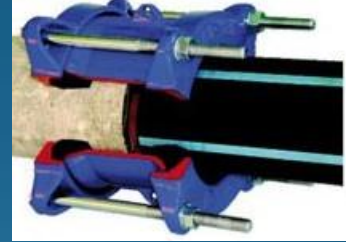

Válvulas de retención Pico de pato,
especialmente diseñadas para fluidos
altamente corrosivos

Catalogo General de Productos

Válvulas de AIRE

Agua Potable, cruda o Industrial

Válvulas de Aire Triple Efecto
Con cierre incorporado
Desde 50mm hasta 200mm

Válvulas de Aire Triple Efecto
Desde 250 a 500mm

Fluido CLOACAL

Válvulas de Aire Triple Efecto Cloacal
Desde 50 a 200mm

Válvula ANTI GOLPE de Ariete

Catalogo General de Productos

Válvulas Reguladoras

- on-off
- Reductora de presión
- Sostenedora de presión
- Reductora/Sostenedora
- Control de nivel
- Alivio Rápido
- Sobre velocidad
- Limitadora de caudal
- Anticipadora de onda
- Controlada electrónicamente
- Control de Bomba

Compuertas

Manuales y Automáticas en Acero Inoxidable y Fundición Nodular

Murales

Canal

Catalogo General de Productos

Accesorios:

Juntas de Desmontaje y Unión

Desde 50mm hasta 900mm

TEE Bridadas, ramales, Codos y Curvas

Adaptadores de Brida

Desde 50 a 400mm PVC

PRFV y PEAD hasta 2000mm

Marcos y Tapas

MICRO y MACRO Medición:

Conjuntos completos para medición domiciliaria

Bridados tipo Woltman